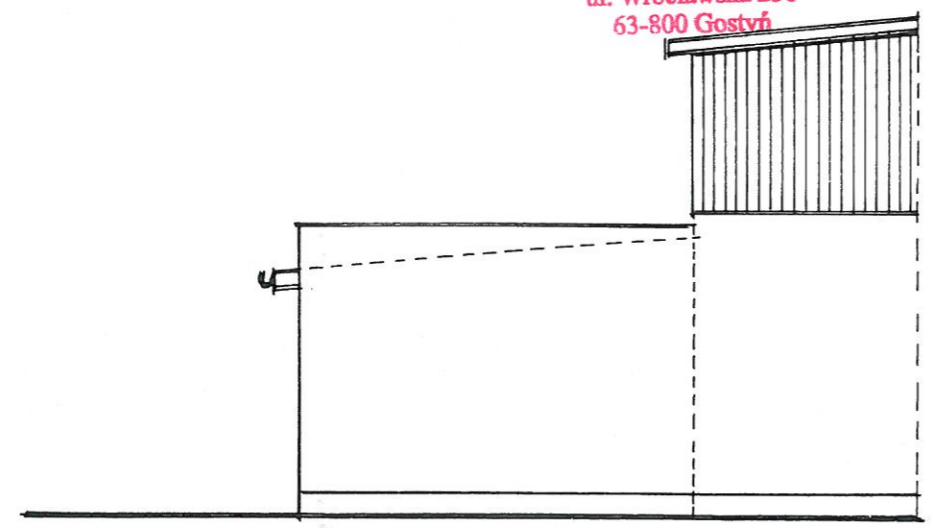

STAROSTWO POWIATOWE
w Gostyniu
ul. Wrocławska 256
63-800 Gostyń

STAROSTWO POWIATOWE
w Gostyniu
ul. Wrocławska 256
63-800 Gostyń

ELEWACJA PÓŁNOCNA

1:100

ELEWACJA POŁUDNIOWA

ELEWACJA WSCHODNIA 1:100

OBIEKT: MAGAZYN SPRZĘTU ŚWIETLIĆCIOWEGO		INWESTOR: GMINA PE.POWO 111.ST.NADSTAWEK 6-PE.POWO	
PRZEDMIOT: ELEWACJE		PROJEKTANT: Krzysztof Sypurzyński inżynier budownictwa ul. W. 1098/66A/c 63-800 Gostyń	
DATA 12.11.	SKALA 1:100	NIZYJS. 2	