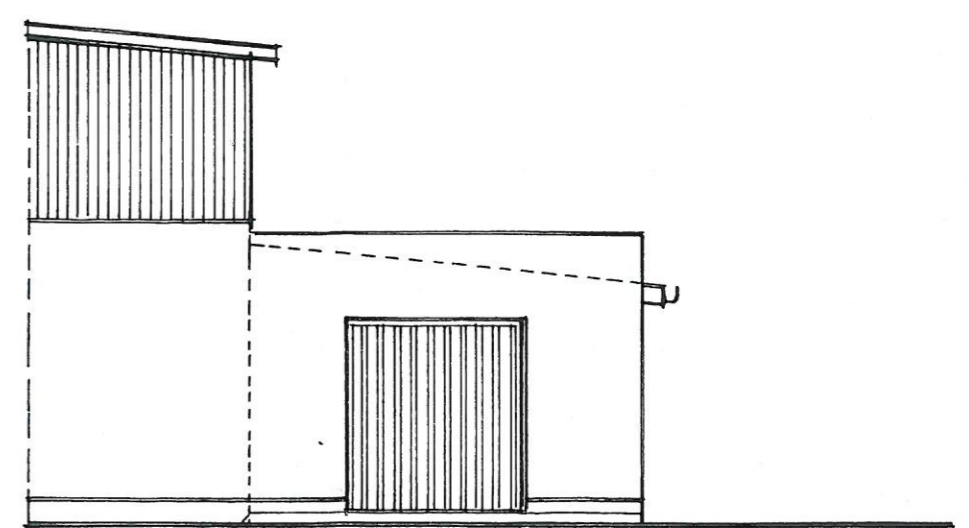

STAROSTWO POWIATOWE
w Gostyniu
ul. Wrocławska 256
63-800 Gostyń

STAROSTWO POWIATOWE
w Gostyniu
ul. Wrocławska 256
63-800 Gostyń

ELEWACJA PÓŁNOCNA

1:100

ELEWACJA POŁUDNIOWA

ELEWACJA WSCHODNIA 1:100

OBIEKT: MAGAZYN SPRZĘTU ŚWIETLIĆCIOWEGO		INWESTOR: GMINA PE.POWO 111.ST.NADSTAWEK 6-PE.POWO	
PRZEDMIOT: ELEWACJE		PROJEKTANT: Krzysztof Sypurzyński inżynier budownictwa ul. W. 1098/66A/c 63-800 Gostyń	
DATA 12.11.	SKALA 1:100	NIZYJS. 2	