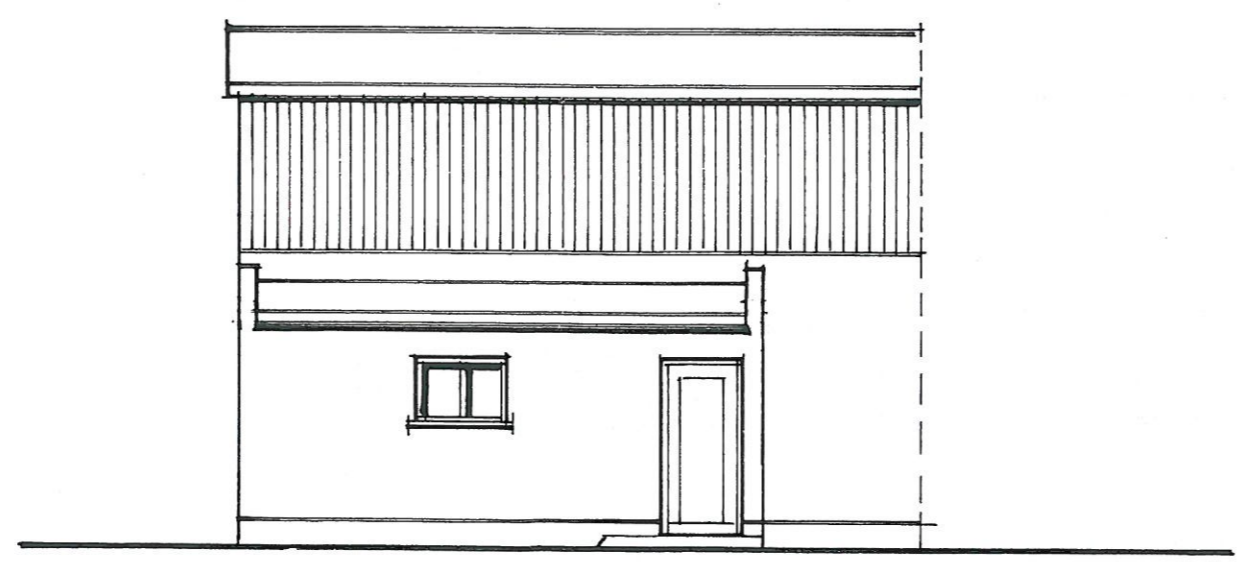

STAROSTWO POWIATOWE
w Gostyniu
ul. Wrocławska 256
63-800 Gostyń

STAROSTWO POWIATOWE
w Gostyniu
ul. Wrocławska 256
63-800 Gostyń

ELEWACJA PÓŁNOCNA

1:100

ELEWACJA POŁUDNIOWA

ELEWACJA WSCHODNIA 1:100

OBIEKT: MAGAZYN SPRZĘTU ŚWIETLIĆCIOWEGO		INWESTOR: GMINA PE.POWO 111.ST.NADSTAWEK 6-PE.POWO	
PRZEDMIOT: ELEWACJE		PROJEKTANT: Krzysztof Sypurzyński inżynier budownictwa ul. W. 1098/66A/c 63-800 Gostyń	
DATA 12.11.	SKALA 1:100	NIZYJS. 2	