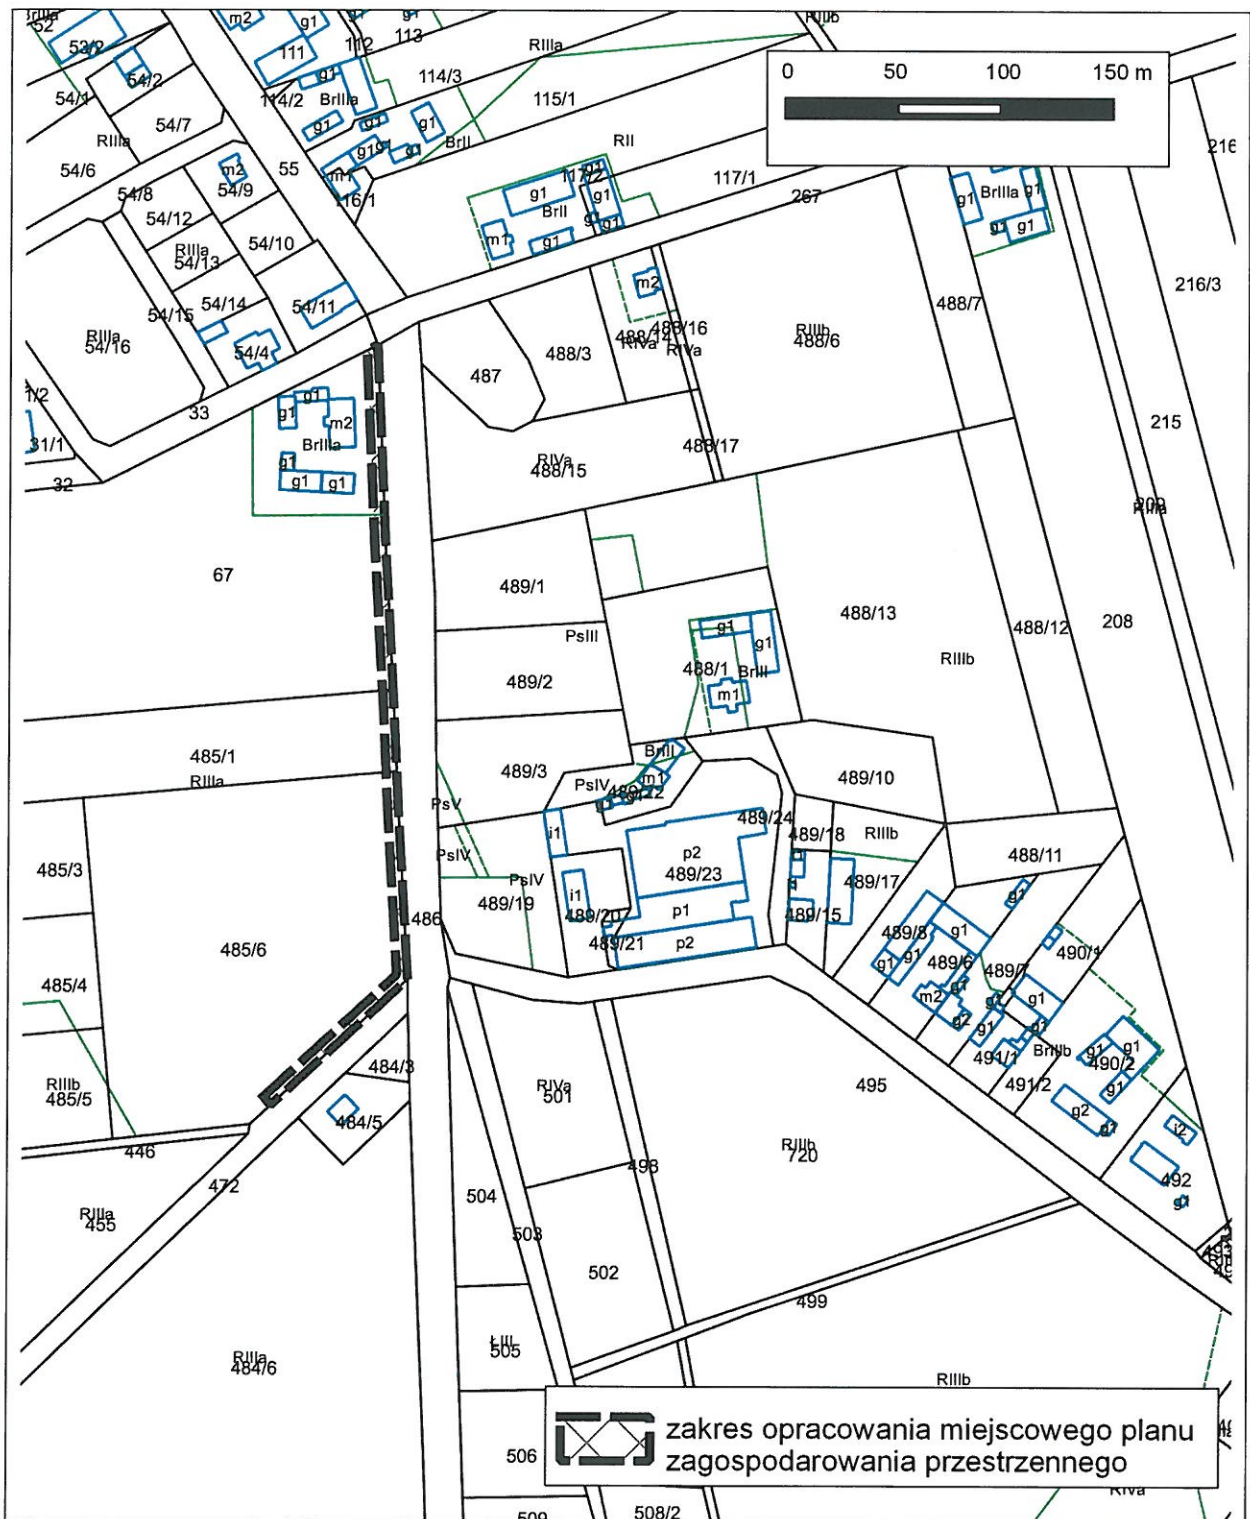

Załącznik graficzny nr 1
do Uchwały Nr XXXII /192/2017
Rady Gminy Pępowo
z dnia 28 grudnia 2017 r.

PRZEWODNICZĄCY RADY
Zenon Rogala

Załącznik graficzny nr 2
do Uchwały Nr XXXII /192/2017
Rady Gminy Pępowo
z dnia 28 grudnia 2017 r.

PRZEWODNICZĄCY RADY
Zenon Rogala

Załącznik graficzny nr 3
do Uchwały Nr XXXII /192/2017
Rady Gminy Pępowo
z dnia 28 grudnia 2017 r.

PRZEWODNICZĄCY RADY
Zenon Rogala