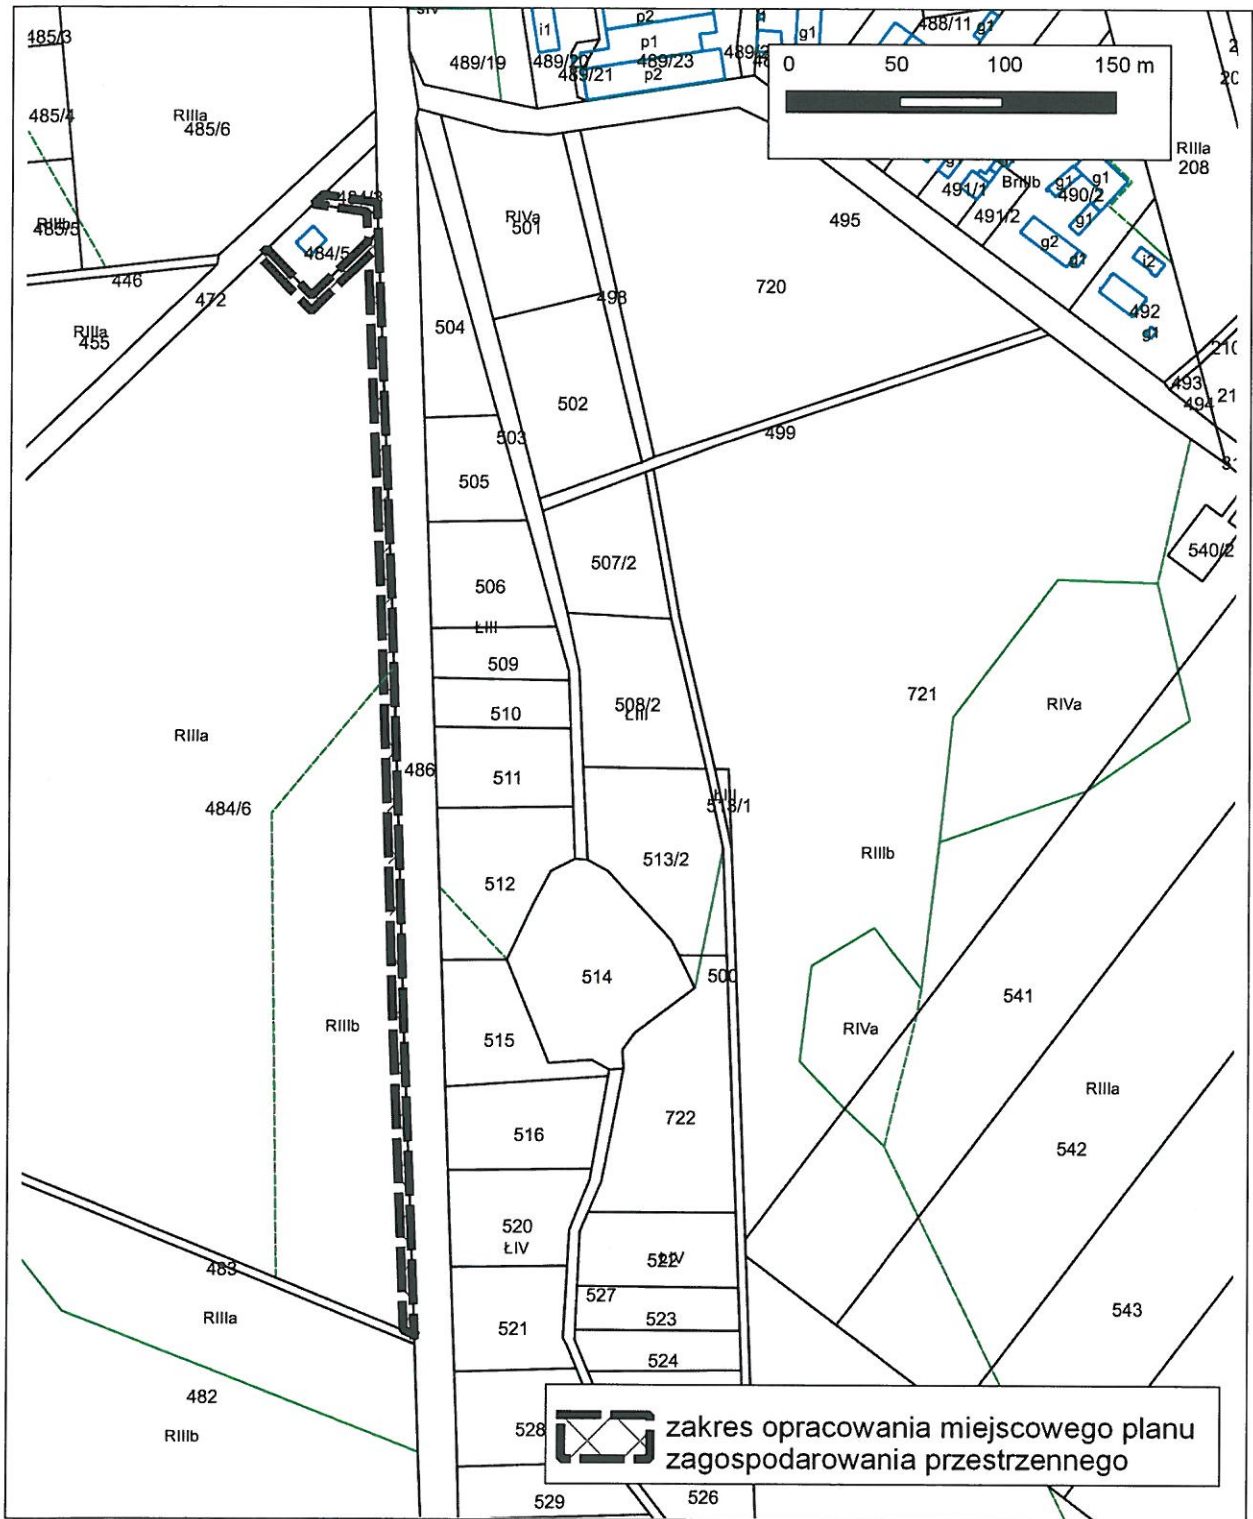

Załącznik graficzny nr 1
do Uchwały Nr XXXII /192/2017
Rady Gminy Pępowo
z dnia 28 grudnia 2017 r.

PRZEWODNICZĄCY RADY
Zenon Rogala

Załącznik graficzny nr 2
do Uchwały Nr XXXII /192/2017
Rady Gminy Pępowo
z dnia 28 grudnia 2017 r.