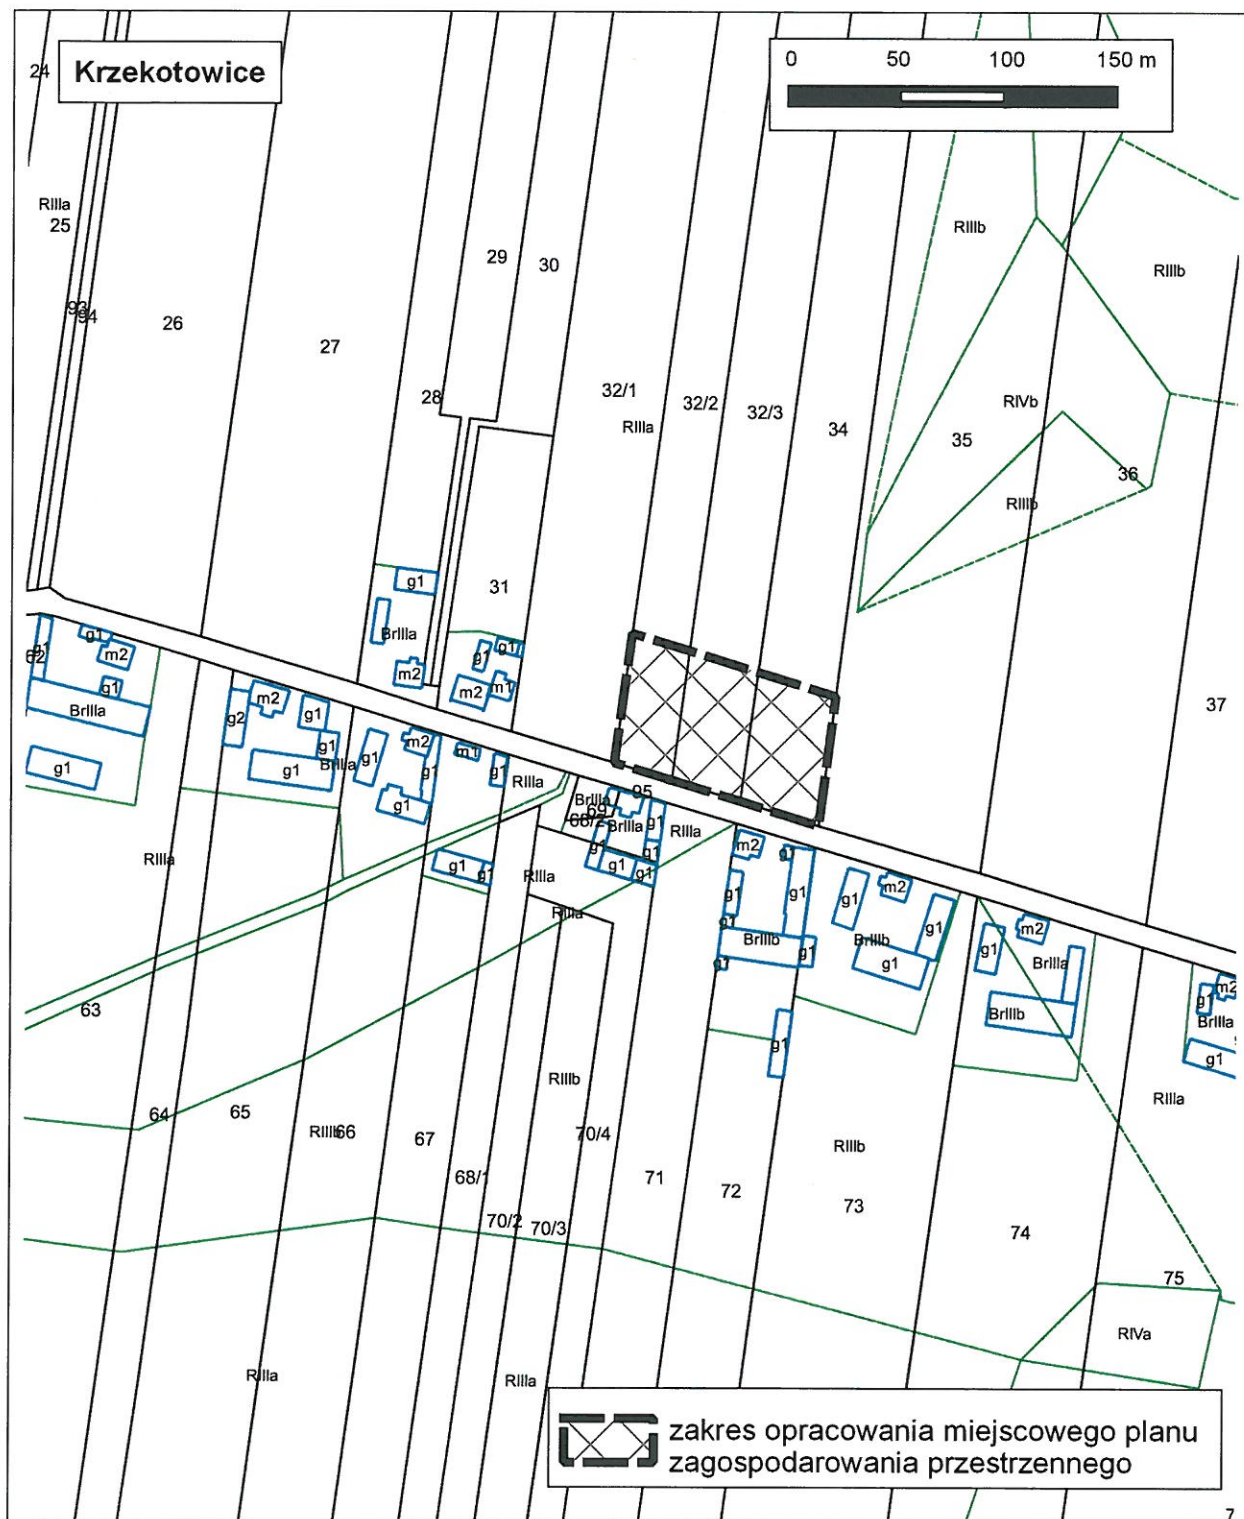

Załącznik graficzny nr 11
do Uchwały Nr XXXII/194/2017
Rady Gminy Pępowo
z dnia 28 grudnia 2017 r.

PRZEWODNICZĄCY RADY
Zenon Rogala