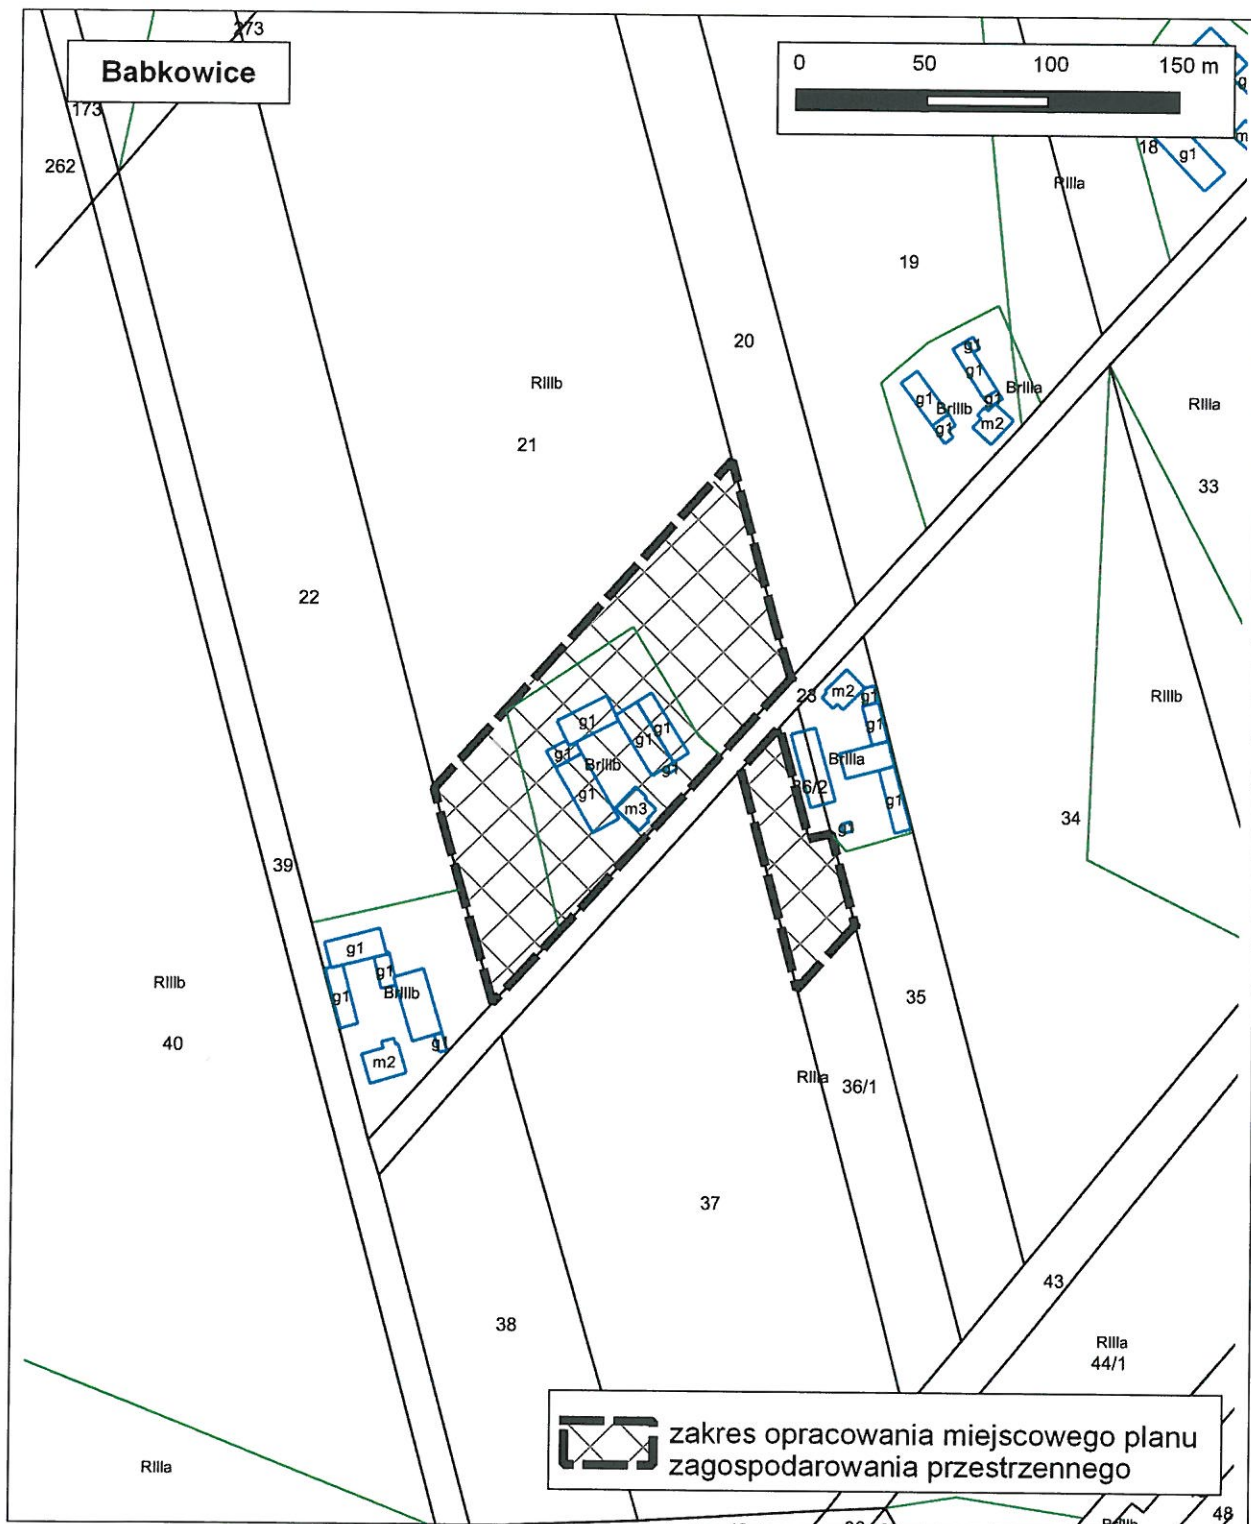

Załącznik graficzny nr 1
do Uchwały Nr XXXII/194/2017
Rady Gminy Pępowo
z dnia 28 grudnia 2017 r.

PRZEWODNICZĄCY RADY
Zenon Rogala

Załącznik graficzny nr 2
do Uchwały Nr XXXII/194/2017
Rady Gminy Pępowo
z dnia 28 grudnia 2017 r.