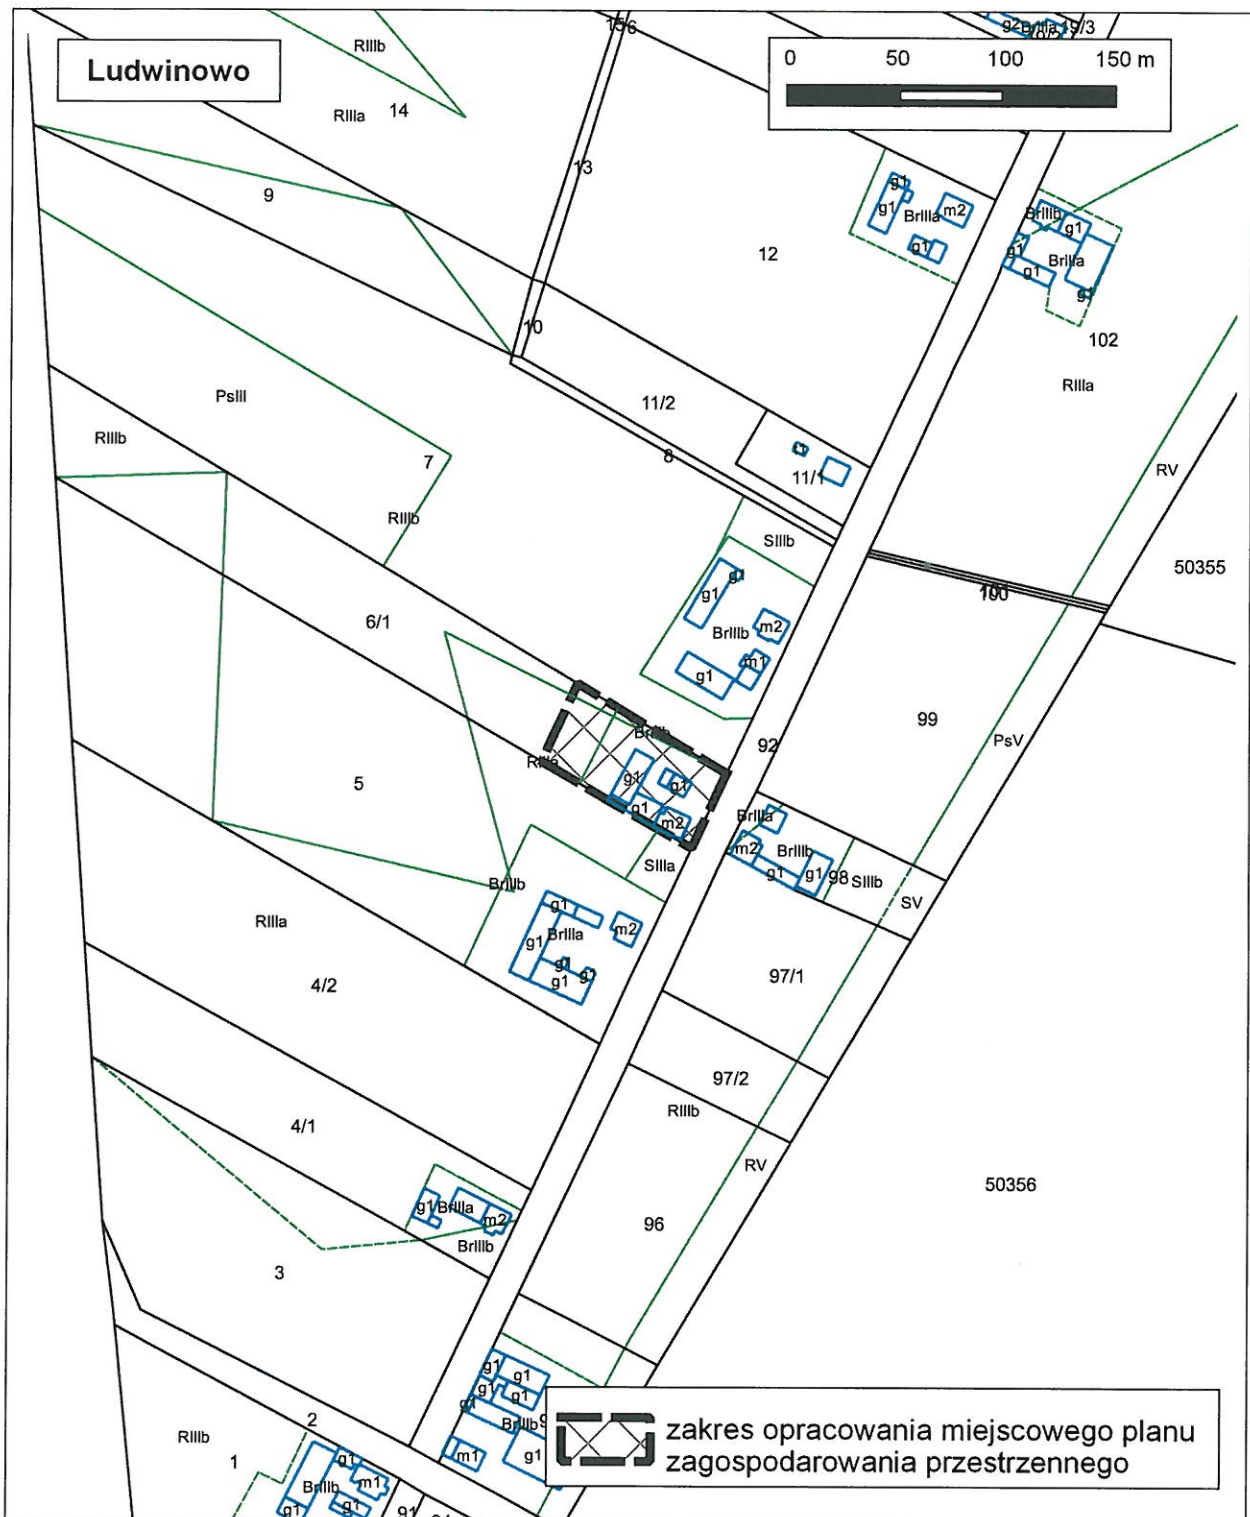

Załącznik graficzny nr 14
do Uchwały Nr XXXII/194/2017
Rady Gminy Pępowo
z dnia 28 grudnia 2017 r.

PRZEWODNICZĄCY RADY
Zenon Rogala