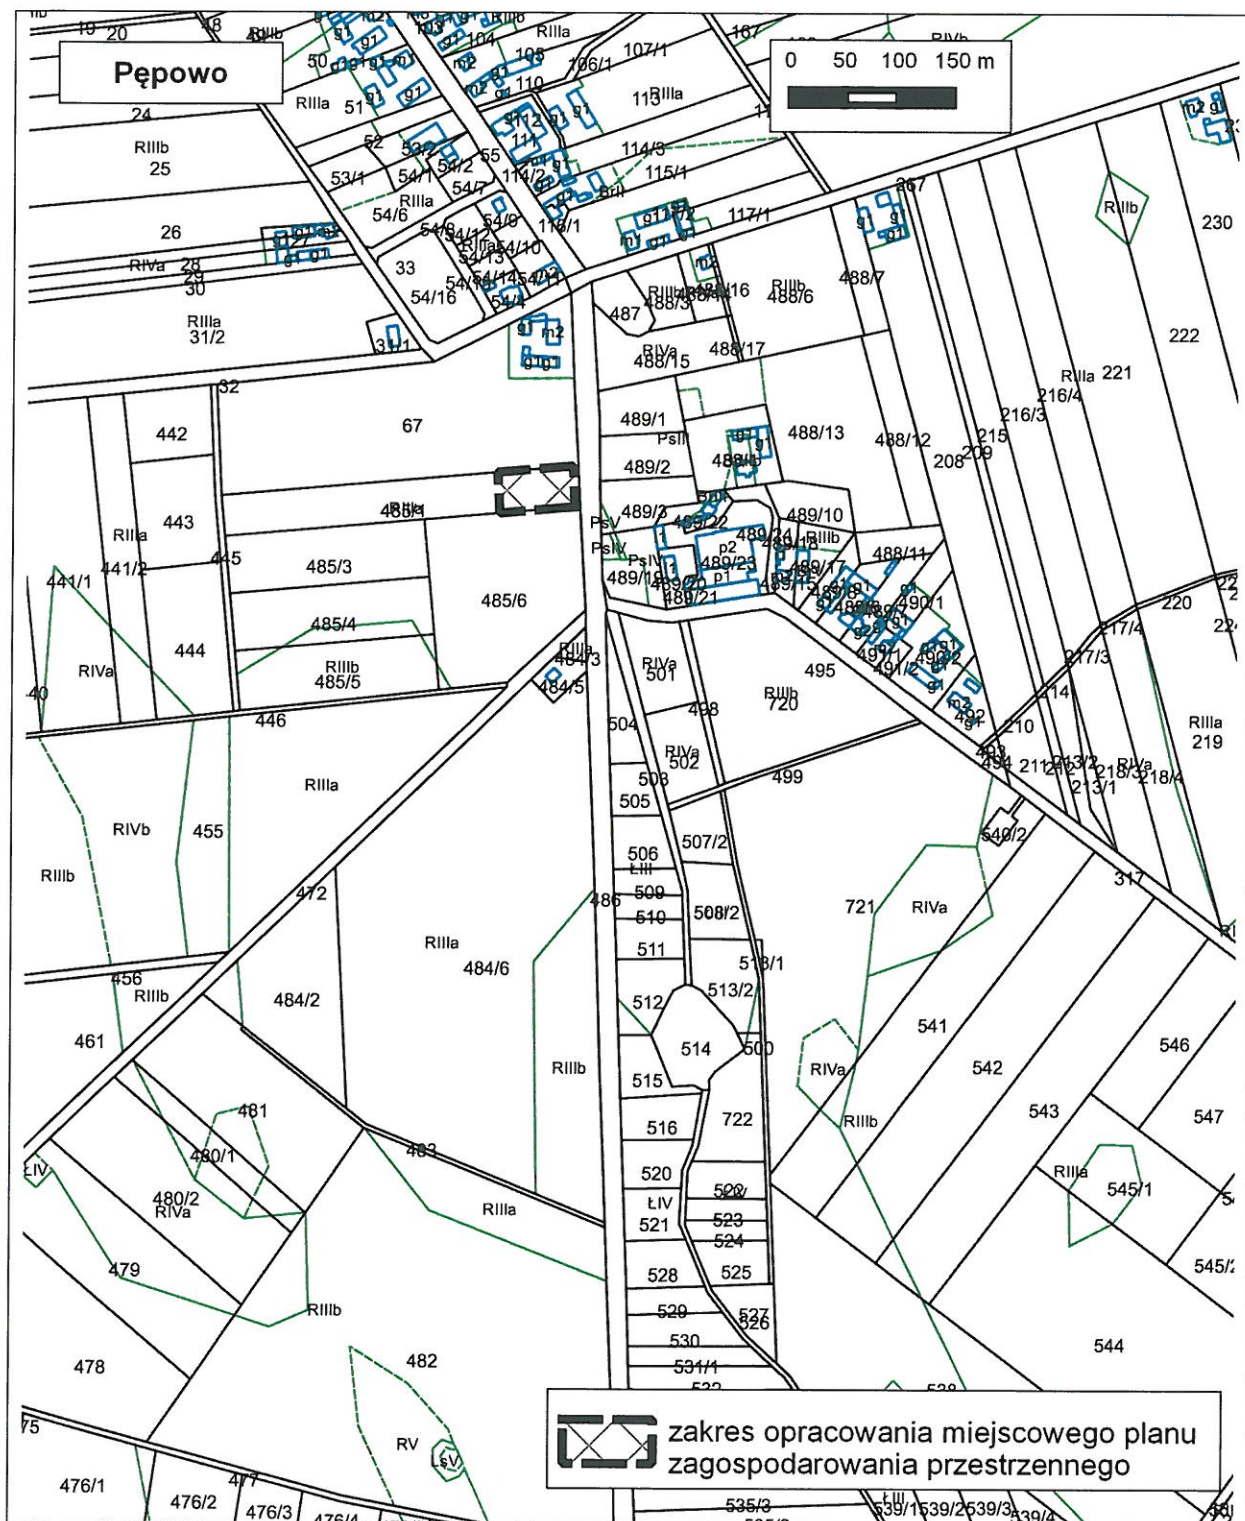

Załącznik graficzny nr 19
do Uchwały Nr XXXII/194/2017
Rady Gminy Pępowo
z dnia 28 grudnia 2017 r.

PRZEWODNICZĄCY RADY
Zenon Rogala