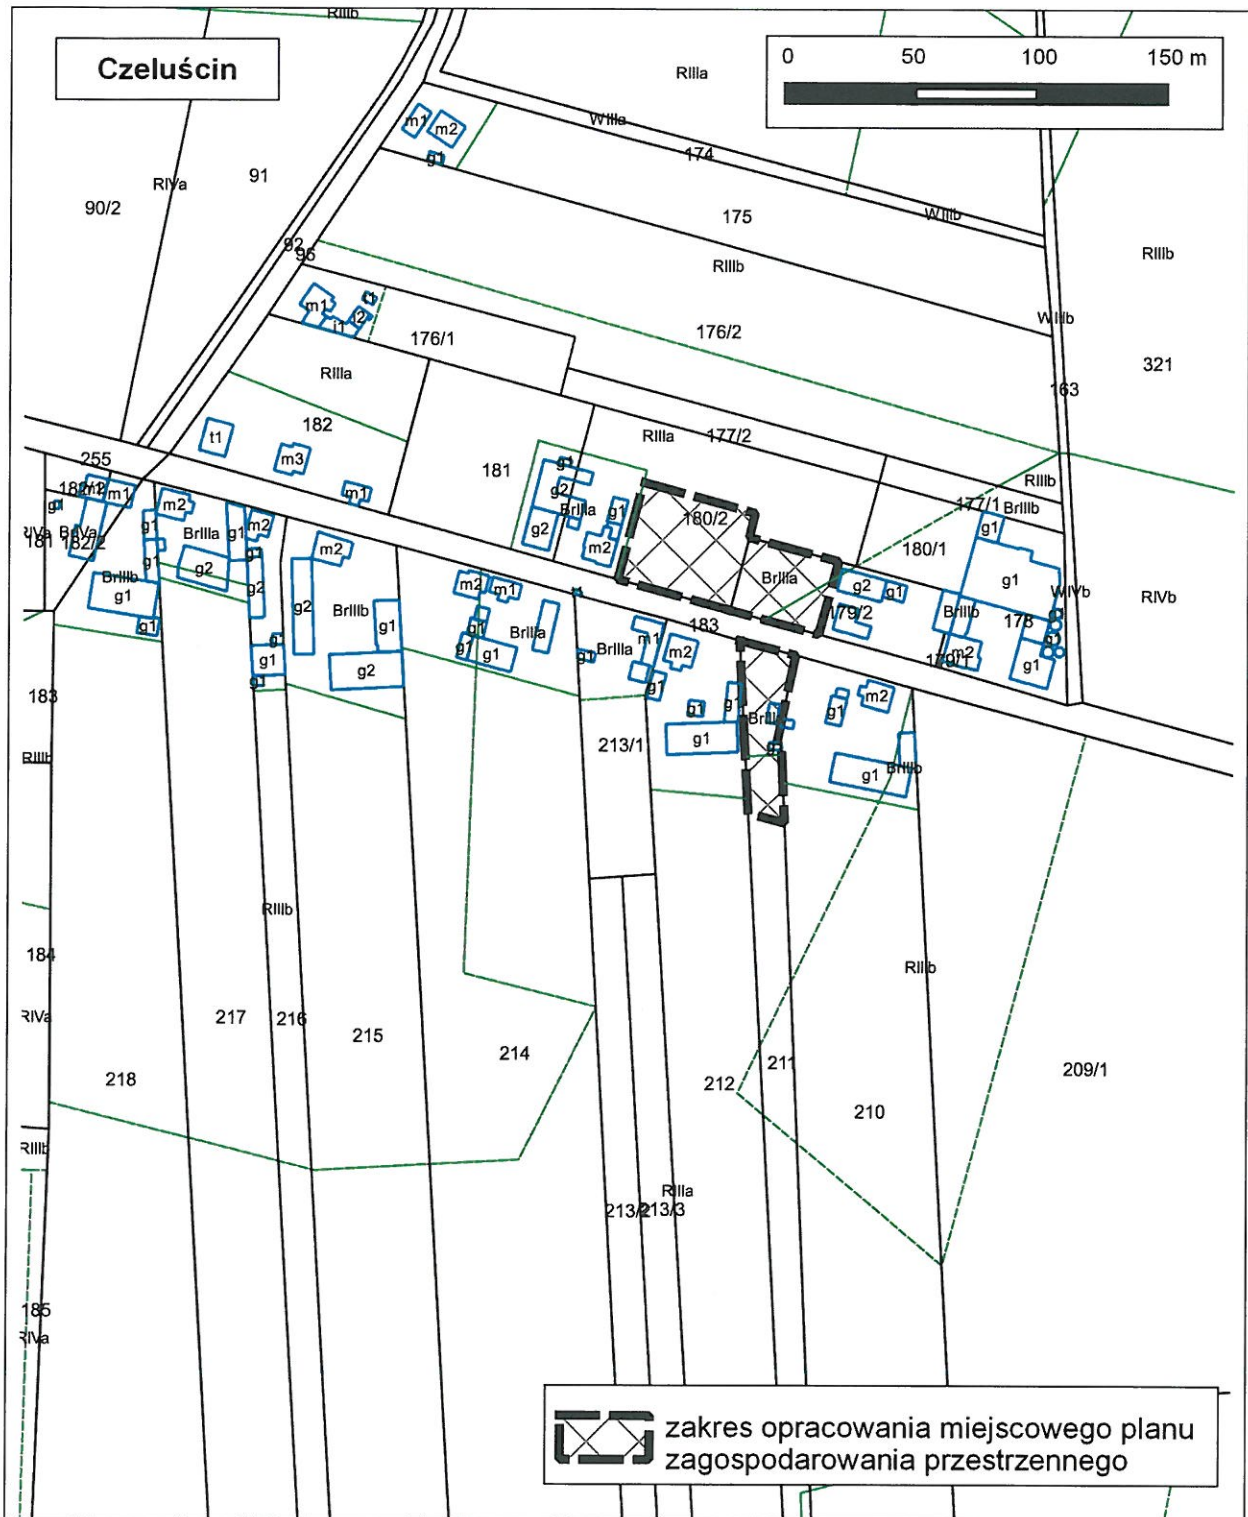

Załącznik graficzny nr 5
do Uchwały Nr XXXII/194/2017
Rady Gminy Pępowo
z dnia 28 grudnia 2017 r.

PRZEWODNICZĄCY RADY
Zenon Rogala