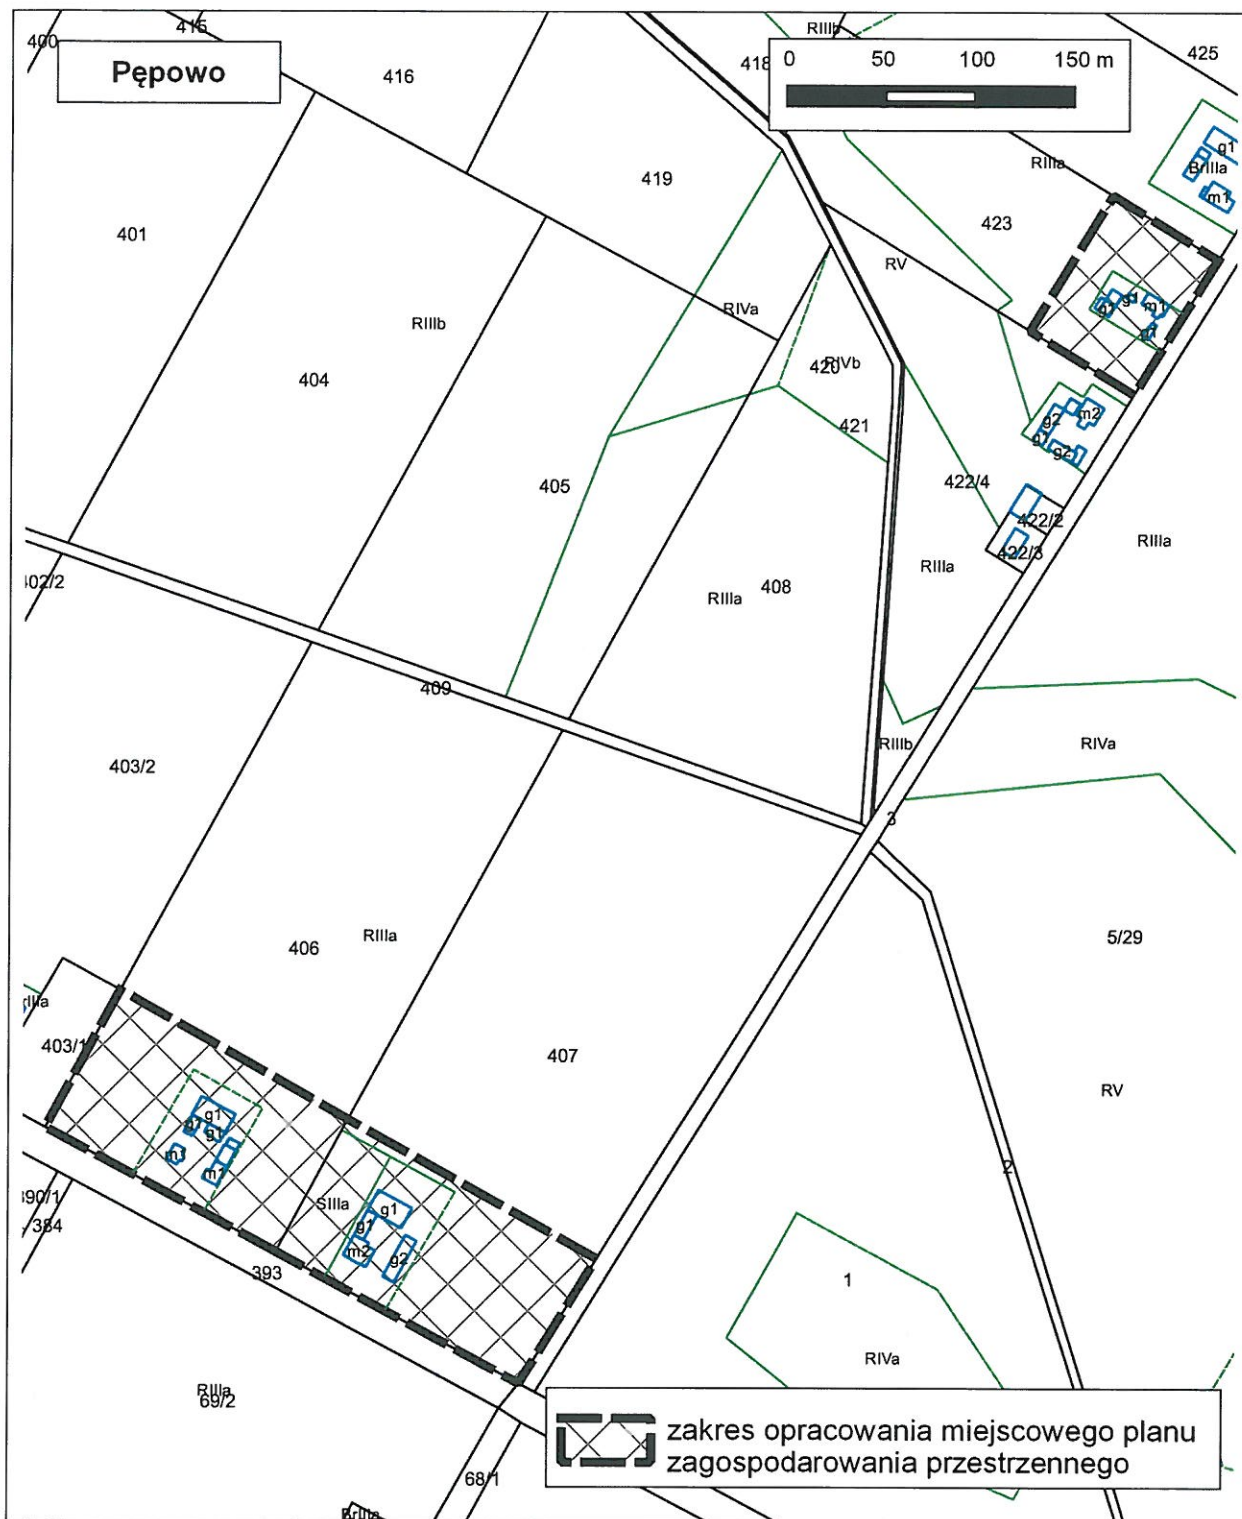

Załącznik graficzny nr 20
do Uchwały Nr XXXII/194/2017
Rady Gminy Pępowo
z dnia 28 grudnia 2017 r.

PRZEWODNICĄCY RADY
Zenon Rogala