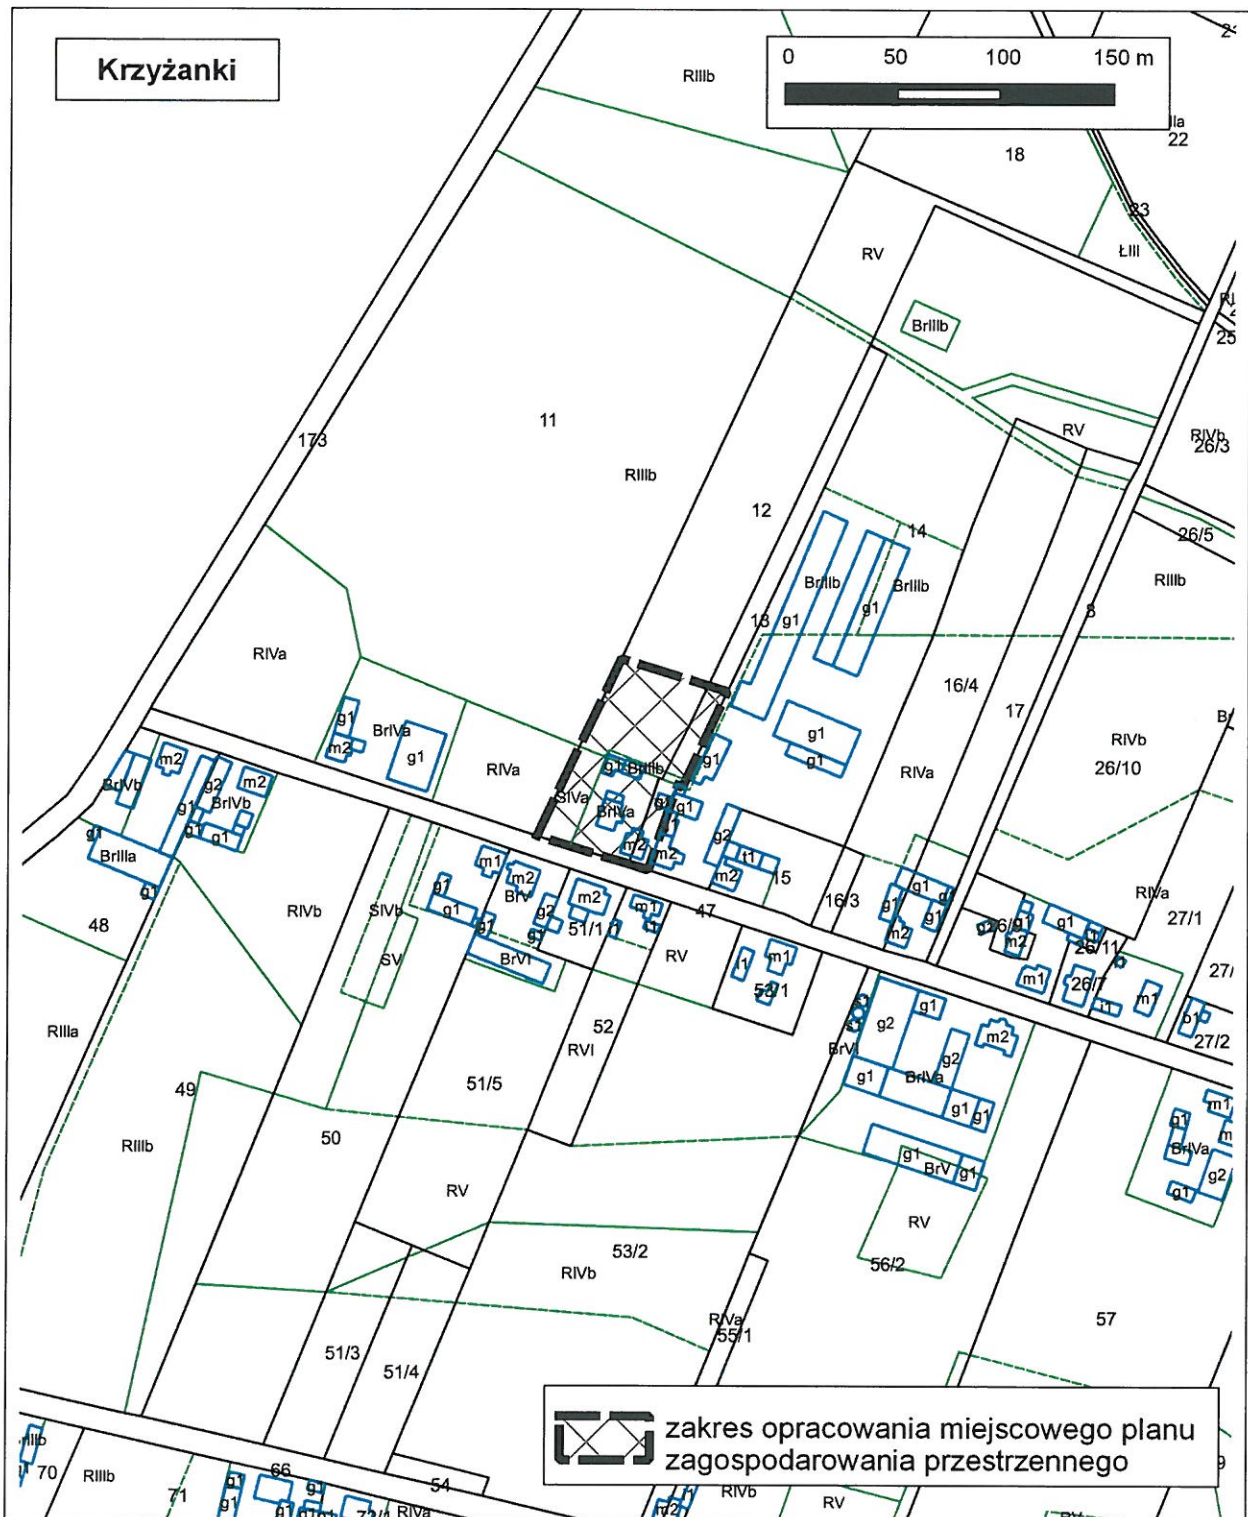

Załącznik graficzny nr 13
do Uchwały Nr XXXII/194/2017
Rady Gminy Pępowo
z dnia 28 grudnia 2017 r.

PRZEWODNICZĄCY RADY
Zenon Rogala