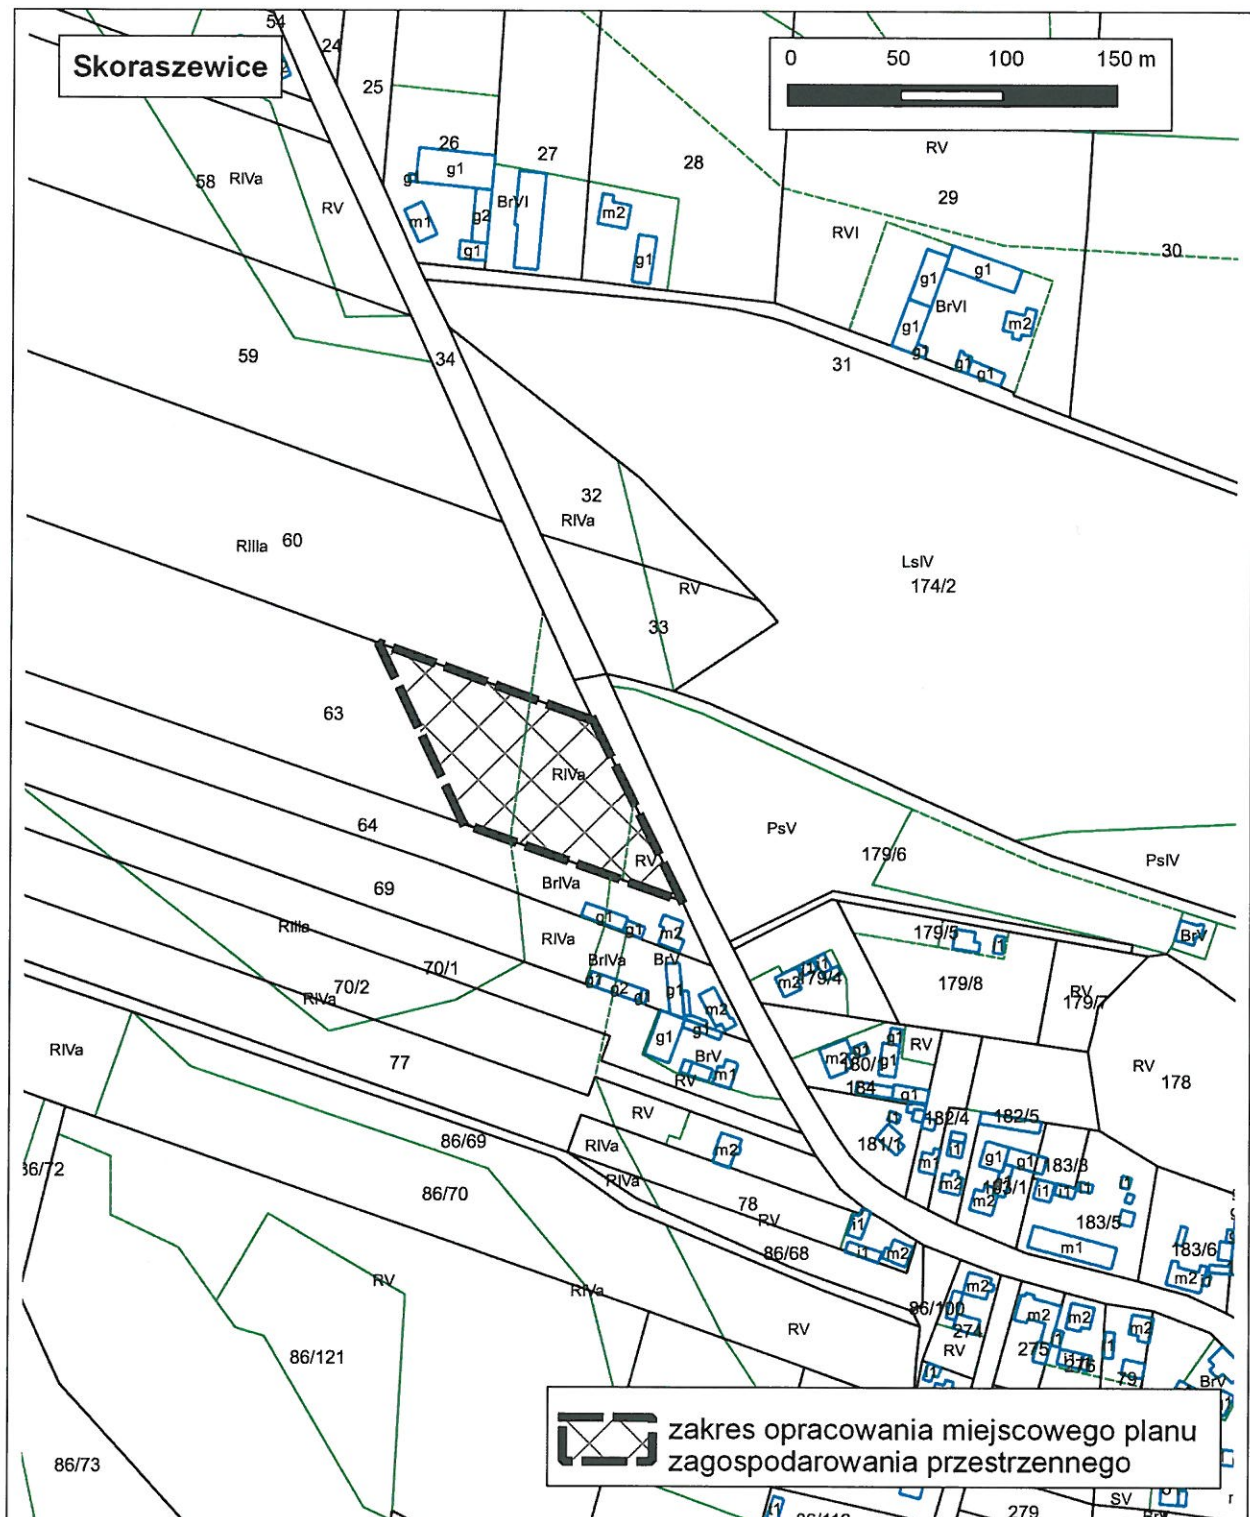

Załącznik graficzny nr 22
do Uchwały Nr XXXII/194/2017
Rady Gminy Pępowo
z dnia 28 grudnia 2017 r.

PRZEWODNICZĄCY RADY
Zenon Rogoń