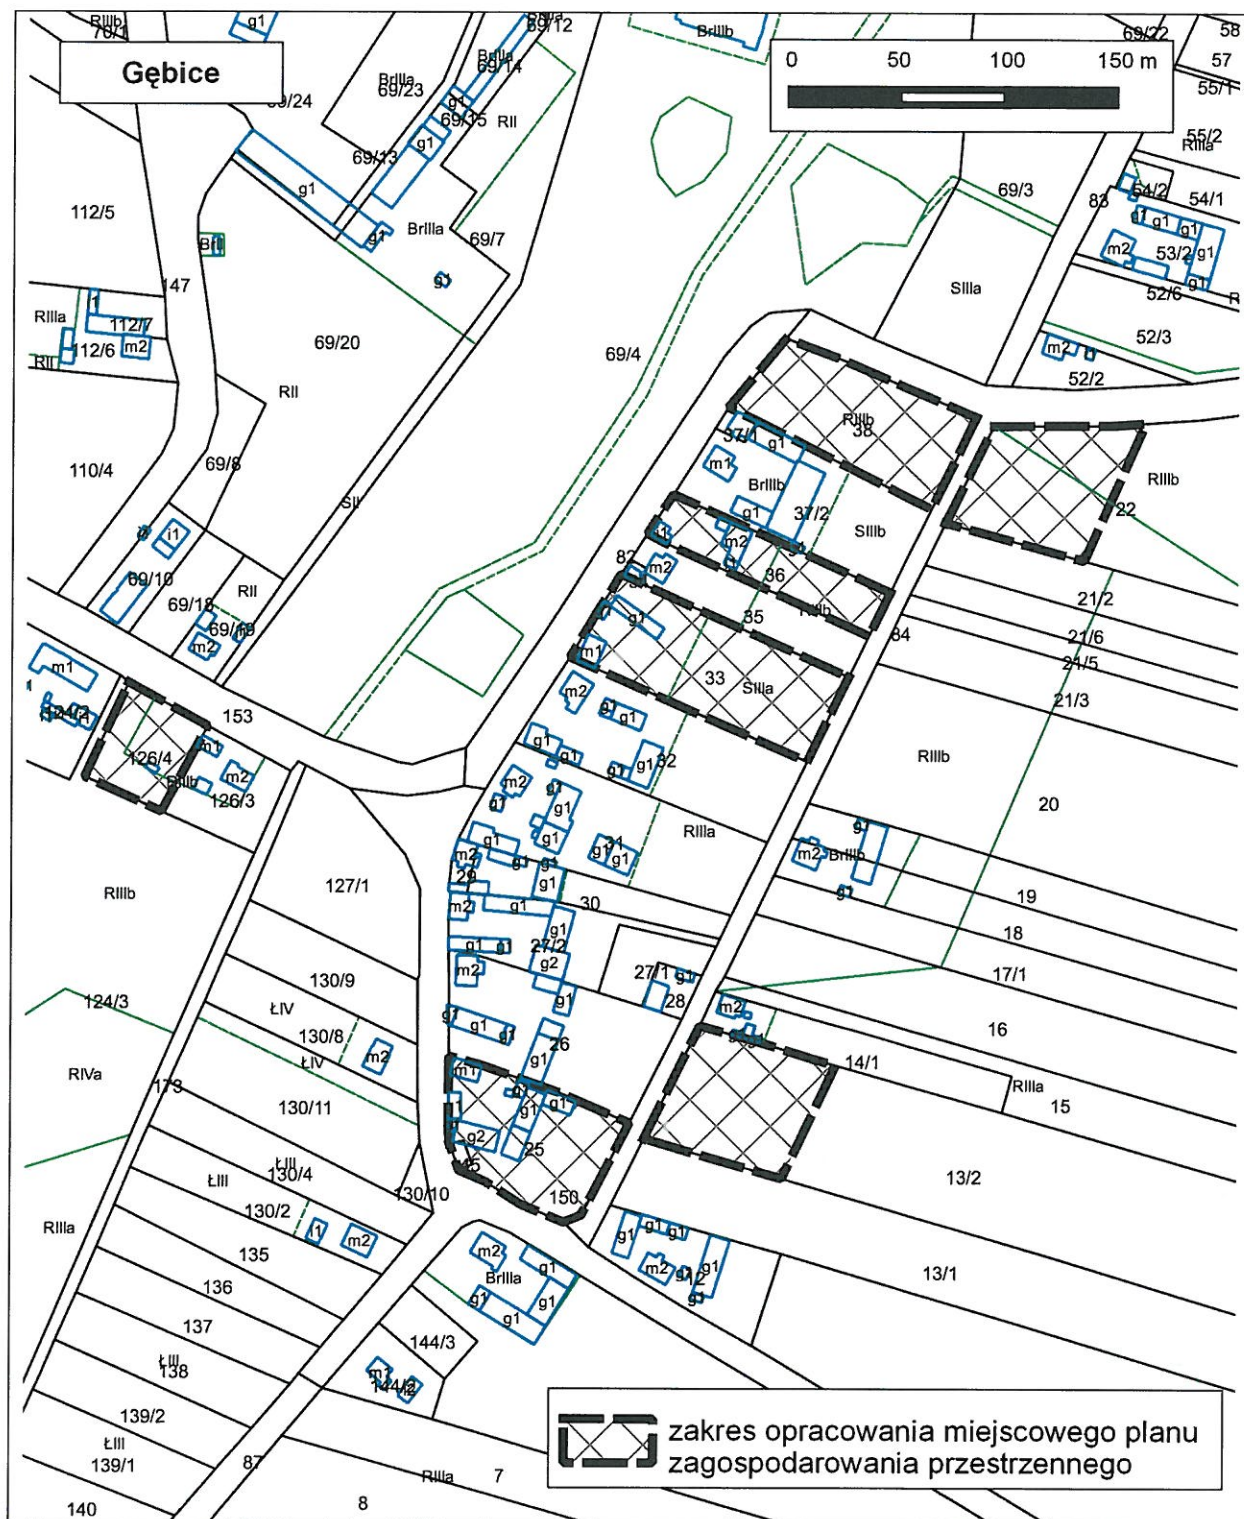

Załącznik graficzny nr 6
do Uchwały Nr XXXII/194/2017
Rady Gminy Pępowo
z dnia 28 grudnia 2017 r.

PRZEWODNICZĄCY RADY

Zenon Rogala