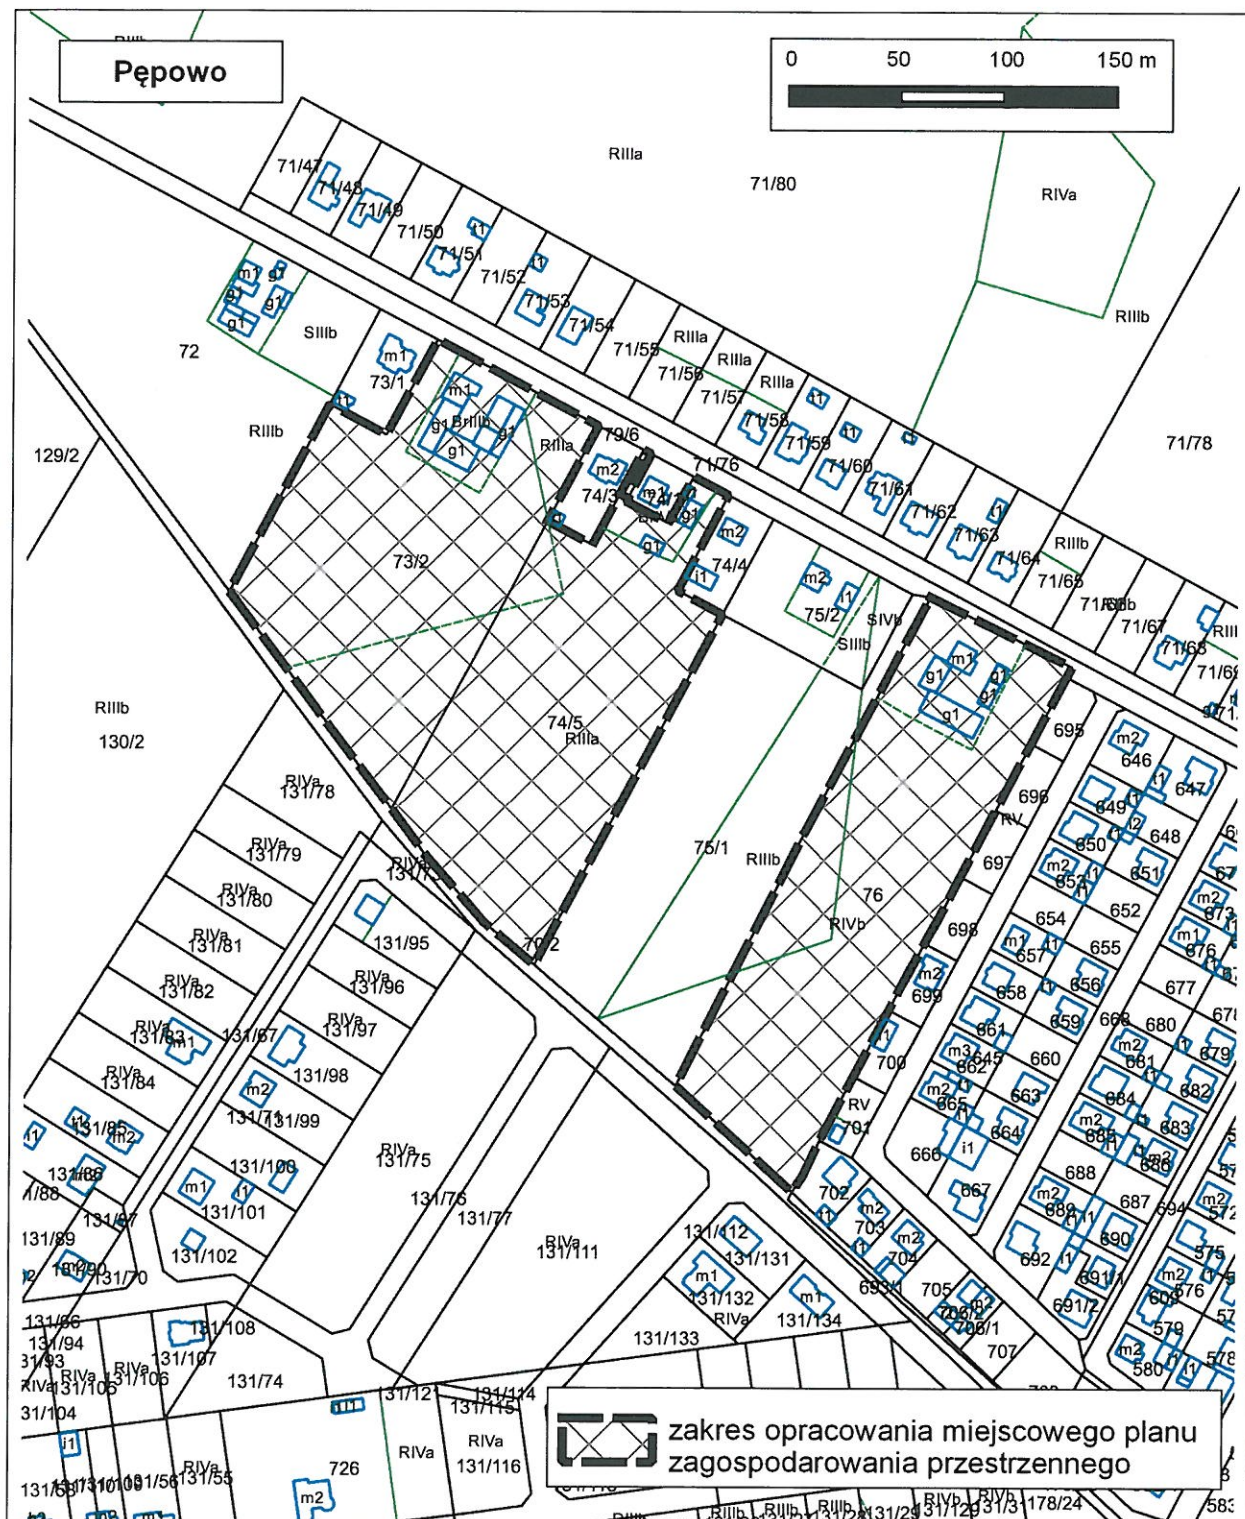

Załącznik graficzny nr 17
do Uchwały Nr XXXII/194/2017
Rady Gminy Pępowo
z dnia 28 grudnia 2017 r.

PRZEWODNICZĄCY RADY
Zenon Rogoła