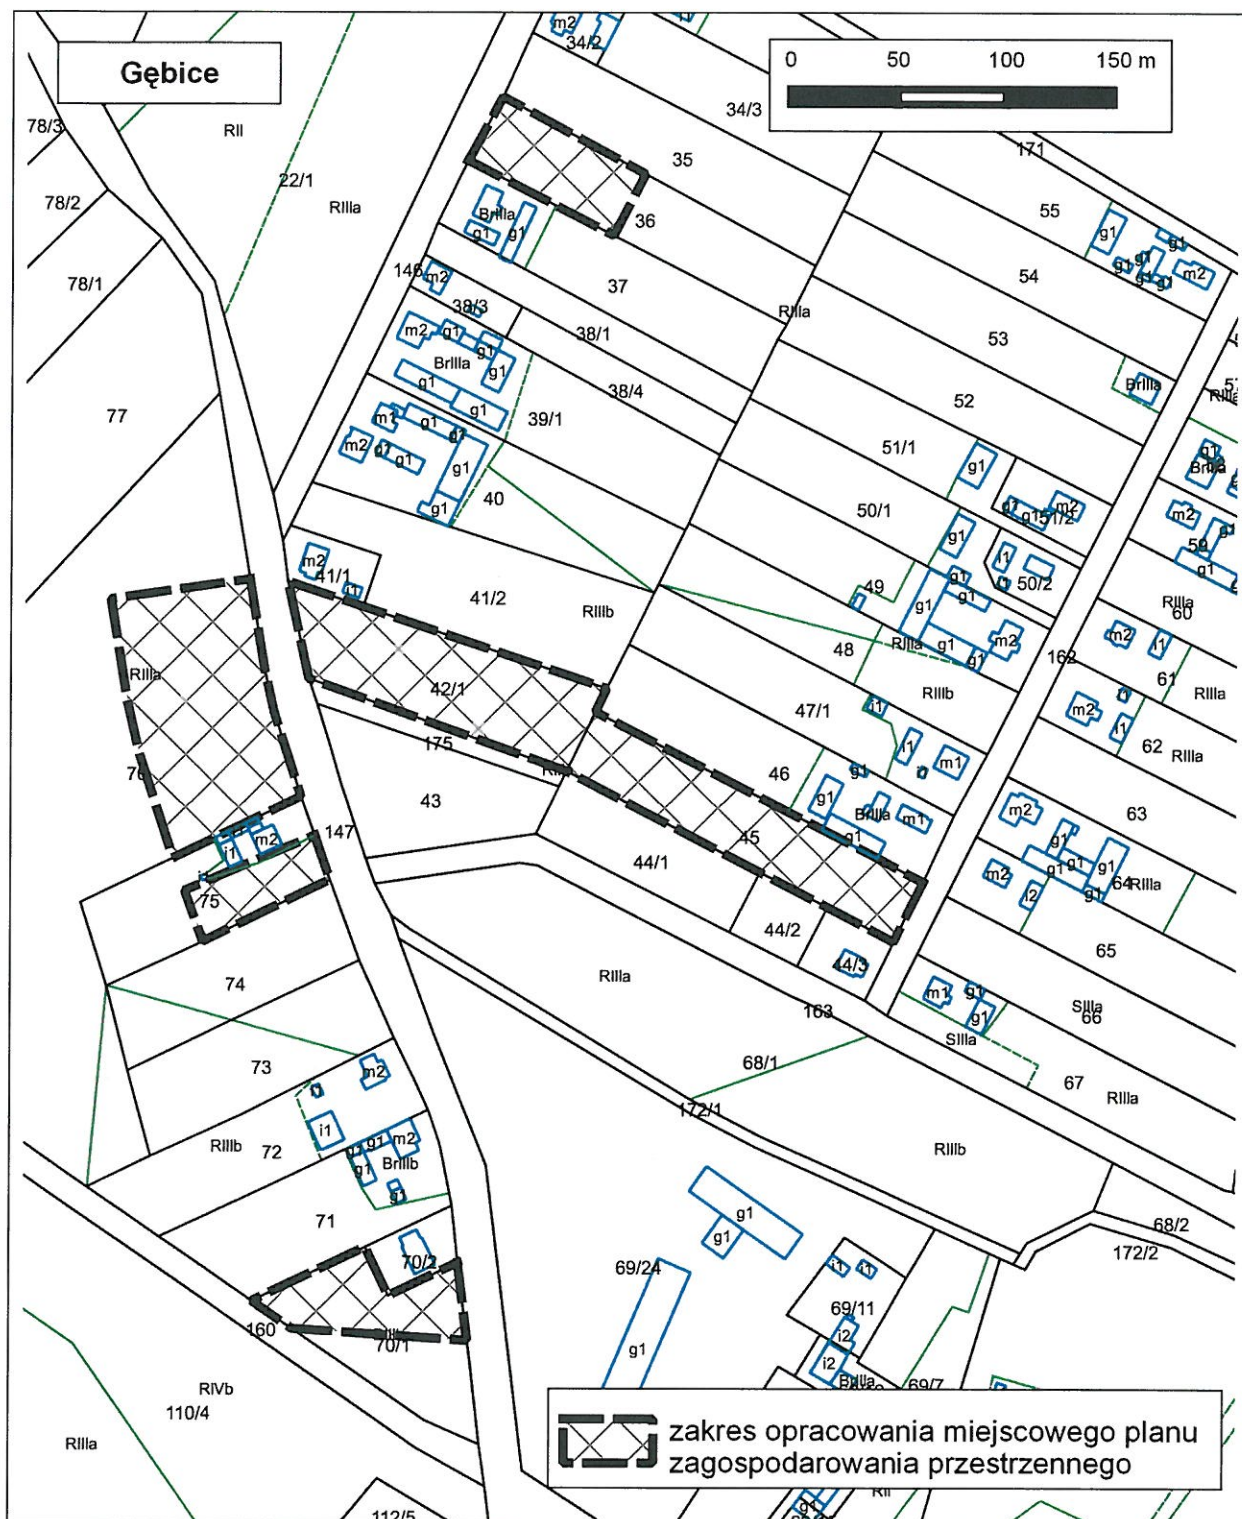

Załącznik graficzny nr 7
do Uchwały Nr XXXII/194/2017
Rady Gminy Pępowo
z dnia 28 grudnia 2017 r.

PRZEWODNICZĄCY RADY
Zenon Podala