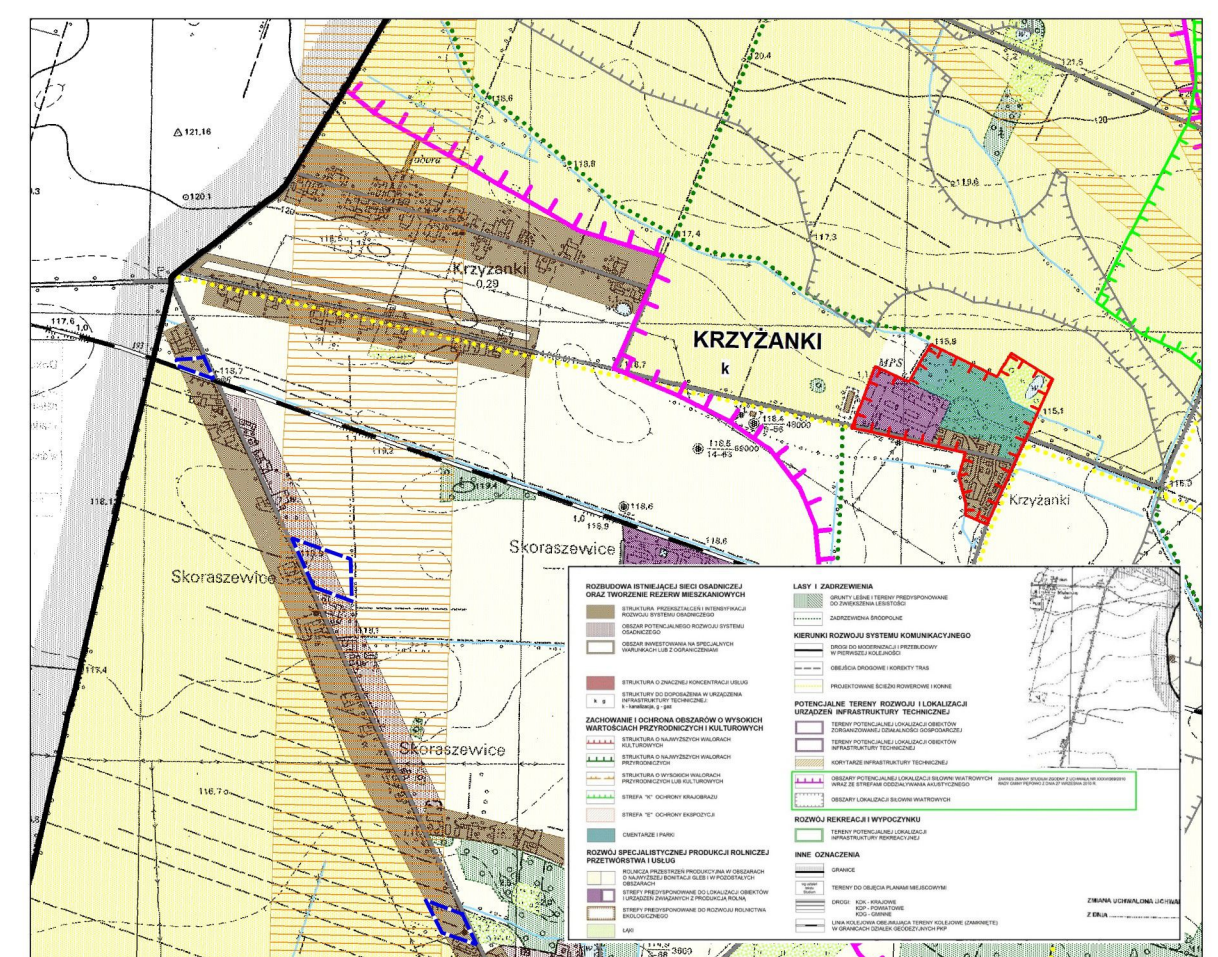

GMINA PĘPOWO

MIEJSCOWY PLAN ZAGOSPODAROWANIA PRZESTRZENNEGO W OBREMBACH EWIDENCYJNYCH BABKOWICE, CZELUŚCIN, GĘBICE, KRZEKOTOWICE, KRZYŻANKI, LUDWINOWO, PĘPOWO, SIEDLEC, SKORASZEWICE, WILKONICE, GMINA PĘPOWO

Załącznik nr 9
do Uchwały Nr/...../2020
RADY GMINY PĘPOWO
z dnia 2020 r.

SKALA 1 : 1000

STUDIUM UWARUNKOWAŃ I KIERUNKÓW ZAGOSPODAROWANIA PRZESTRZENNEGO GMINY PĘPOWO SKALA 1:10 000

- Oznaczenia**
- Granice obszarów objętych planem (Granice stanowią jednocześnie linie rozgraniczające)
 - Linie rozgraniczające tereny o różnym przeznaczeniu lub różnych zasadach zagospodarowania
 - △ Nieprzekraczalne linie zabudowy
 - RM - Tereny zabudowy zagrodowej w gospodarstwach rolnych, hodowlanych i ogrodniczych
 - R - Teren rolniczy
 - Strefa linii teleradiowej Trzebnica - Domachowo
 - Napowietrzna linia średniego napięcia SN